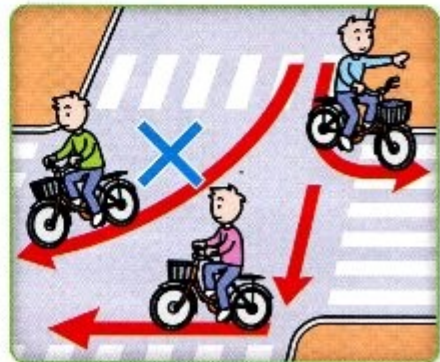

罰則 5万円以下の罰金

交差点での信号遵守

信号は必ず守ってください。「歩行者・自転車専用信号機」がある場合は、その信号に従ってください。

一時停止・安全確認

交差点では、一時停止をして安全を確認しましょう。狭い道から広い道に出るときは、必ず安全確認をしましょう。

交差点での右・左折

交差点での左折については、できるだけ車道の左端に寄って左折し、右折については交差点内にななめに進入してはならず、交差点の端と端を通って右折しなければなりません。