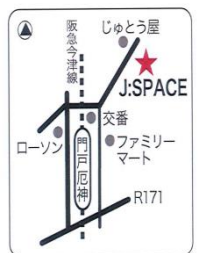

(あい)「あいつこの会」 展示販売会

日 9月18日(水)~19日(木)

10:00~16:00

内 あいつこの会のハンドメイド作品を展示販売いたします。

場 ほんわか商店街(JR甲子園口南側すぐ)

(手作り)「手作りチーム」 展示販売会

日 9月26日(木)~27日(金)

10:00~17:00

内 着物からのリフォームの洋服・カバン・小物等の展示販売いたします。

場 じゅうとう屋 別館 J:SPACE (門戸厄神駅前)

(包丁) 出前包丁研ぎ

日 ご希望の日時

円 包丁一本600円、ハサミ1,100円

内 会員宅まで出向いて包丁・ハサミを預かり、研いで後日届ける「出前包丁研ぎ」をしています。(塩瀬・山口地区を除く) 申込み(FAX)をいただきましたら、担当者から連絡します。

場 申込会員宅

■お申込み