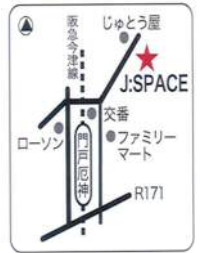

(英語2) ワンコイン英語

- 日 4月25日(木) 14:00~16:00
 - 場 **西宮市中央公民館401号(プレラにしのみや内)**
阪急西宮北口駅南出口出てすぐ。高松町4-8
- ※その他は(英語1)と同じ。

(エアロ) 楽しくエアロ

- 日 4月12日(金) 10:00~12:00
- 内 みんなの楽しい集いの場。
(第1部) ストレッチとエアロピクスを基本とした体操。動きやすい服装で。体育館シューズ、お茶、名札をお忘れなく。
(第2部) 健康講座、栄養学を中心とした茶話会
- 場 中市民館(中前田町8-11)
- 縮 4月9日(火)

(うた) ♪♪ヒロタ de うたごえ♪♪

- 日 4月23日(火) 14:00~16:00
- 円 200円(楽譜代、おやつ代)
- 内 初めて参加される方大歓迎! みんなで楽しく歌ってストレスを発散しましょう。
- 場 広田山荘
- 定 30人 (定員オーバーの時のみ連絡します)

(あい)「あいつこの会」 展示販売会

- 日 4月17日(水)~18日(木) 10:00~16:00
- 内 あいつこの会のハンドメイド作品を展示販売いたします。
- 場 ほんわか商店街(JR甲子園口南側すぐ)

(手作り)「手作りチーム」 展示販売会

- 日 4月25日(木)~26日(金) 10:00~17:00
- 内 着物からのリフォームの洋服・カバン・小物等の展示販売いたします。
- 場 じゅとう屋 別館 J:SPACE (門戸厄神駅前)

(包丁) 出前包丁研ぎ

- 日 ご希望の日時
- 円 包丁一本600円、ハサミ1,100円
- 内 シルバー会員の特典。会員宅まで出向いて包丁・ハサミを預かり、研いで後日届ける「出前包丁研ぎ」をしています。申込み(FAX)をいただきましたら、担当者から連絡します。
- 場 申込会員宅