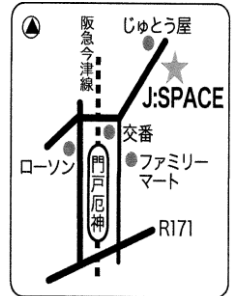

(手作り)「手作りチーム」 展示販売会

- 日 1月24日(木)~25日(金) 10:00~16:00
- 場 じゅとう屋 別館 J:SPACE (門戸厄神駅前)
- 内 着物からのリフォームの洋服・カバン・小物等の展示販売いたします。