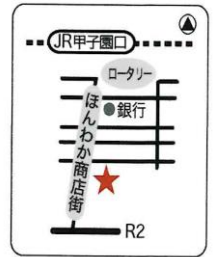

(あい)「あいつこの会」 展示販売会

- 日 1月16日(水)~17日(木) 10:00~16:00
- 場 ほんわか商店街 (JR甲子園口南側すぐ)
- 内 あいつこの会のハンドメイド作品を展示販売いたします。