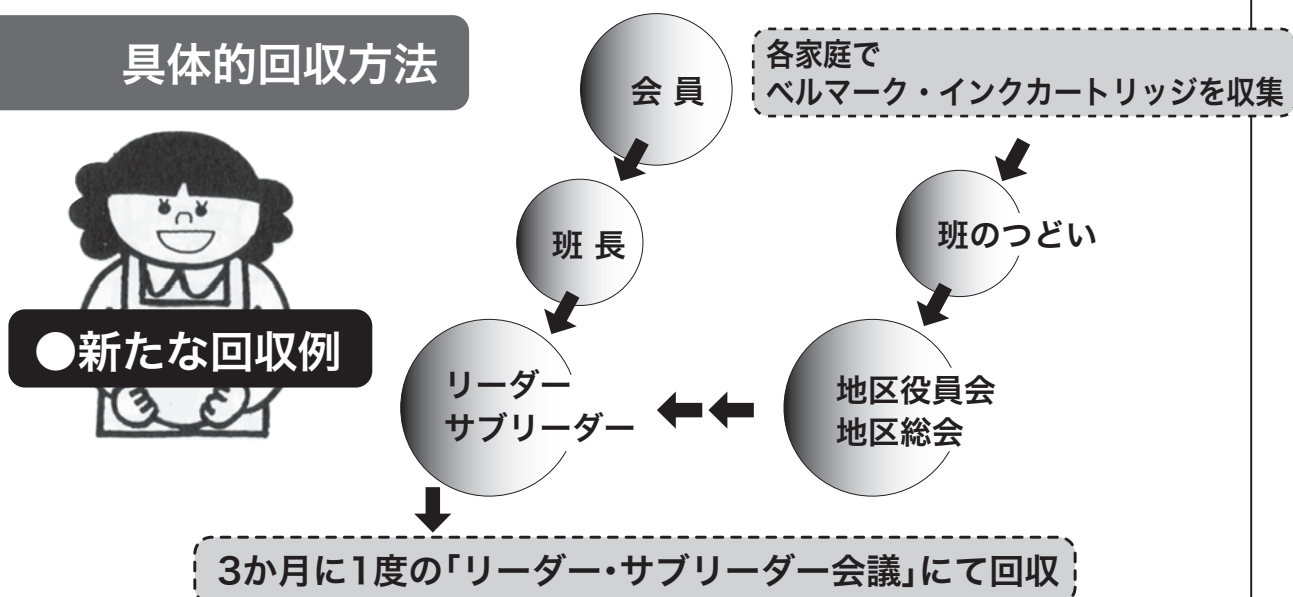

会員各位

ベルマーク&インクカートリッジ 収集活動への協力をお願い

掲題の活動に対し前年度は30,000点以上の収集実績で東日本被災地の小学校に寄付し感謝されました。このことは会員各位のご協力の賜物と感謝申し上げます。

社会参画推進委員会は社会貢献の要の一事業として、今後もさらに収集活動を進めるために、下記の通り新たな回収方法として身近な地区役員の方々の協力を得て、地区組織を使った回収方法を実施いたします。

具体的には下記の方法で回収を進めますので、地区の役員の方々と連携して協力いただきますようお願い申し上げます。

具体的回収方法

●新たな回収例

●従来からの方法も併用

- ①会員がセンター収集箱に直接持参
- ②就業会員が就業報告書の郵送に同封
- ③イベント時に設置した収集箱に会員が直接持参